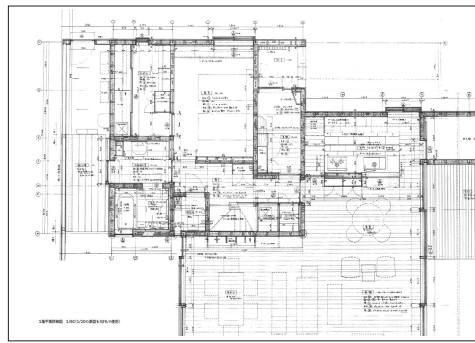

庭と建築を一体につくる、

“庭屋一如”の思想を体現した建築家の最新26作品。

目次

家と庭

I 庭園住宅 Niwa House

桜並木の家 2016 表庭の家 2017 五十鈴川の家 2014
博多の家 2018 萌葉 2019

住宅と建築 樹の下とほら穴

II セミコートハウス Semi-Court House

八王子の家 2019 武蔵野の家 2017 熊谷の家 2014
東灘の家 2016 聖護院の家 2016

縄文について

III 自然の中の家 House in Woods

蓼科の森の家 2015 八ヶ岳の家 2018
森のサンルームの家 2017 大山の森の別荘 2015

家のプランを考えはじめるとき 部分とディテール

IV 郊外住宅 Suburban House

焼津の家 2017 猿投の家 2014
尾張一宮の家 2014 細庭の家 2013
若草町の家 2014

V 増改築 Renovation

丹 2016 川 2017 白川沿いの家 2018
娘の家 2018 呉羽の家 2016

看送る家

VI みんなの家 Common House

和合クラブハウス 2016
宗教法人 神慈秀明会 千葉支部 2016

付録 建築と私 収録作品データ

庭と建築が響き合う洗練された建築、その現場では、建築家自らが植栽図を描き、樹種を選定し、施工に立ち会う。図面150点、写真390点でその設計思想とプロセスを余すところなく解説する。全416頁。

※必要事項を記入の上、お近くの書店にお持ちください(注文書はコピーでも結構です)。

注文書	NIWA HOUSE		書店番線印
	Houses Designed by TOSHIHITO YOKOUCHI		
	横内敏人の住宅 2014-2019		
978-4-7615-4095-1 | 定価 本体 15000円+税		2020年9月最新刊	
お名前	ご予約部数		
ご住所 〒		お電話番号 ( )